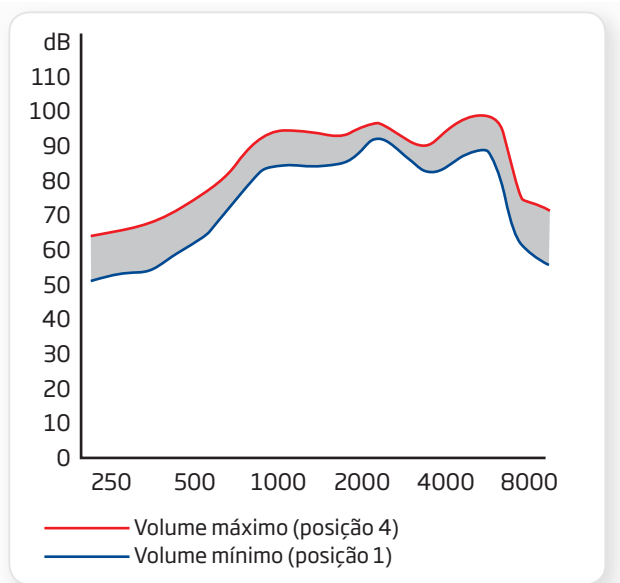

Acoplador 2 CC

Saída máxima SPL na posição do CV 1 e 4*

*Mensurado com Corda² tubo 1.09 acoplado ao Acoplador BTE 2 CC, transmissor Amigo T30 e microfone de lapela.