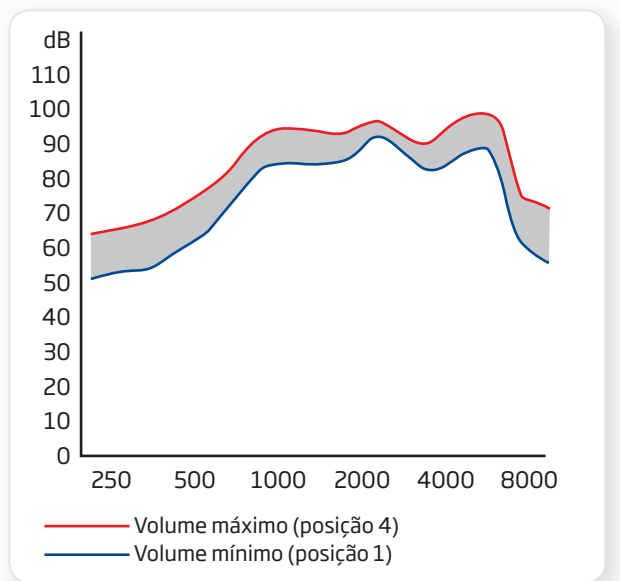

Controle de Volume com função ligar/desligar

Indicador LED de status

Sistema de adaptação personalizado Corda2

Resistente à água com classificação IP57

Botão para busca de canal

Gaveta resistente para compartimento de bateria opcional

Cuidado
auditivo
amigo
da Criança

Acoplador 2 CC

Saída máxima SPL na posição do CV 1 e 4*

*Mensurado com Corda² tubo 1.09 acoplado ao Acoplador BTE 2 CC, transmissor Amigo T30 e microfone de lapela.

CORES DO AMIGO STAR